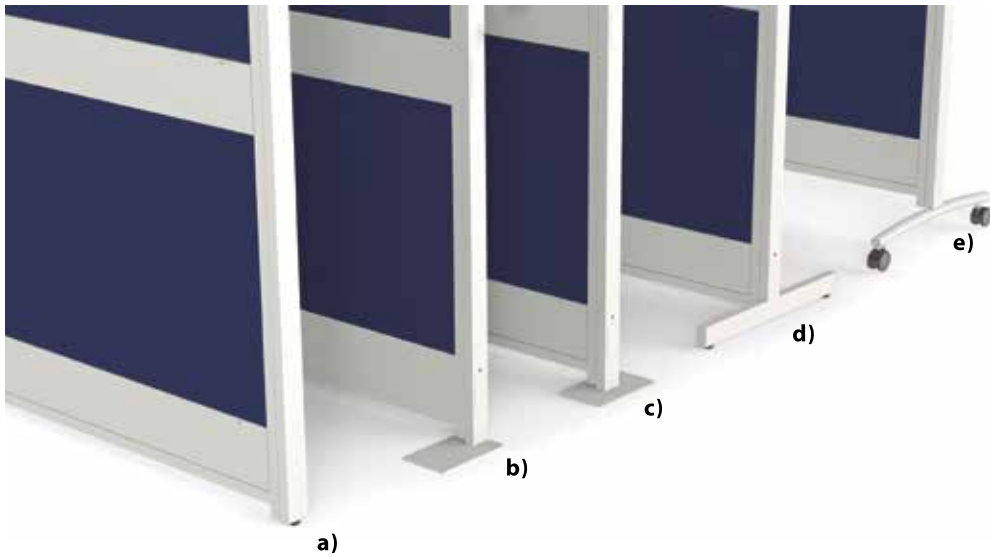

# PRIVATT

Sistema de Mamparas

Panel con pizarra opcional  
(Consultar a un asesor de ventas)

a) Remate básico:  
**Mod. 298** (120 cms)  
**Mod. 297** (160 cms)

b) Soporte a pared  
Conector:  
**Mod. 329** (120 cms)  
**Mod. 327** (160 cms)